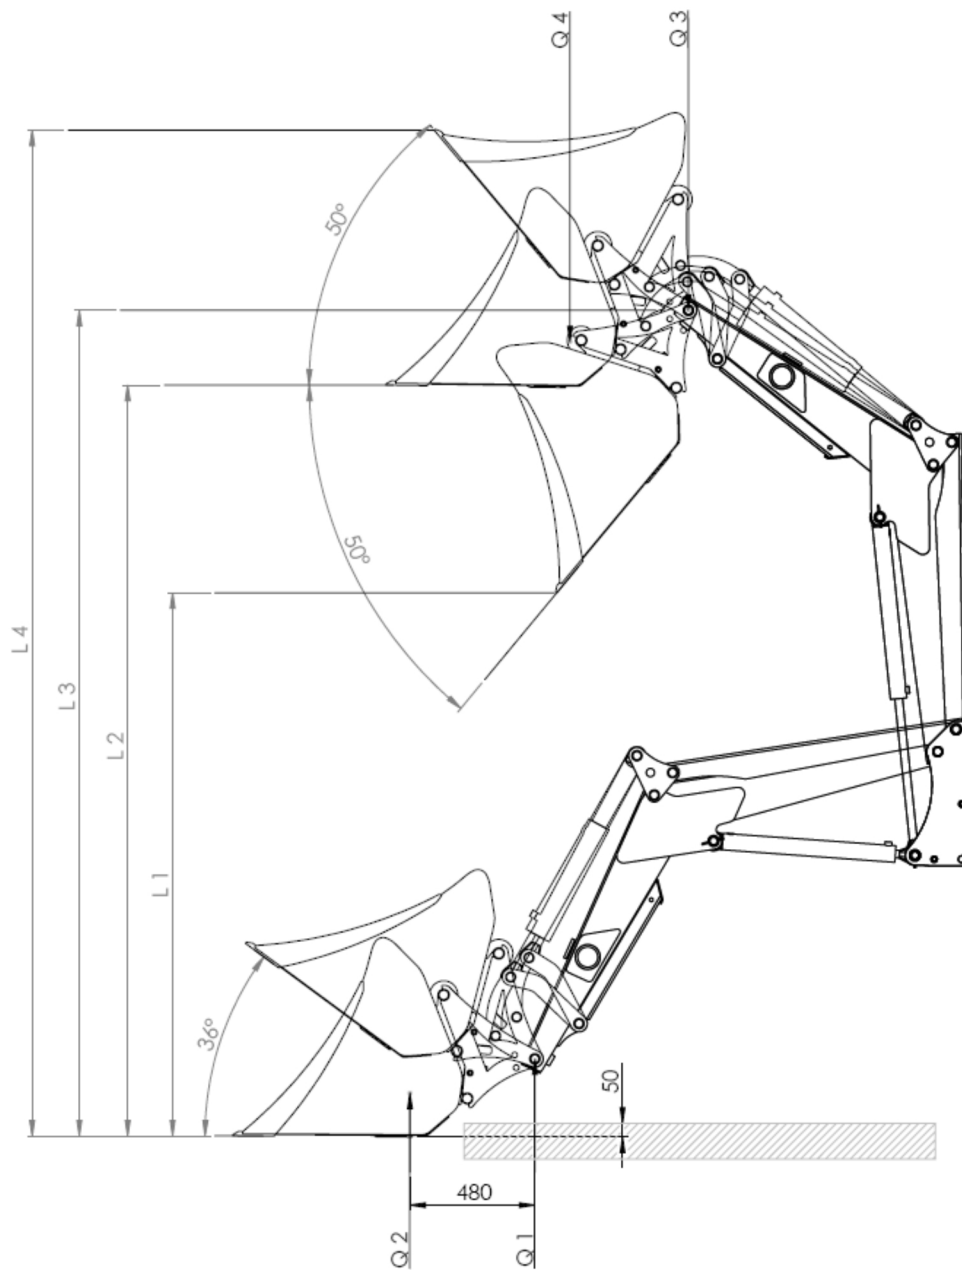

Xtreme 1

T-475

Teknisk Data

L1 – 1967 mm	Q1 – 2600 kg
L2 – 2720 mm	Q2 – 1955 kg
L3 – 2990 mm	Q3 – 1340 kg
L4 – 3644 mm	Q4 – 800 kg